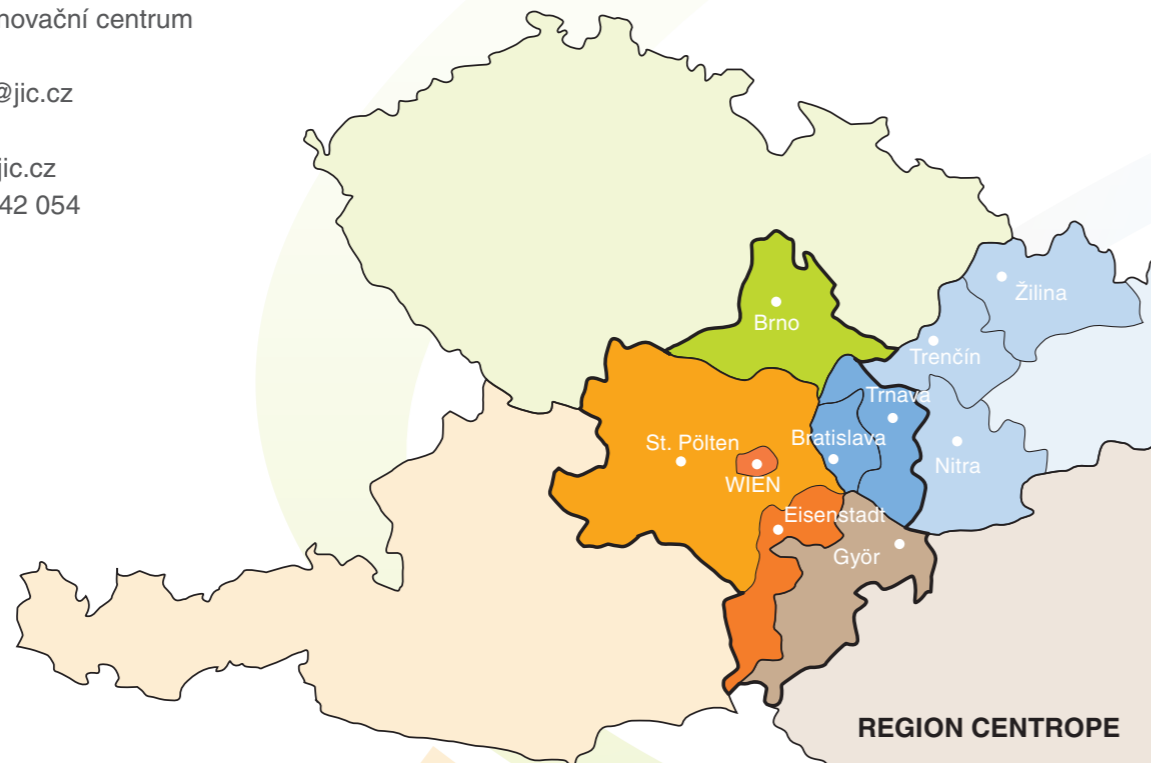

VÍCE INFORMACÍ

Centrope_tt regionální kontaktní místa | Centrope_tt homepage | Centrope_tt XING komunita
www.centrope-tt.info | www.xing.com/net/CTT

VAŠE REGIONÁLNÍ KONTAKTNÍ MÍSTO:

Jihomoravské inovační centrum
Dávid Jánošík
e-mail: janosik@jic.cz
Jindřich Weiss
e-mail: weiss@jic.cz
tel.: +420 541 142 054
www.jic.cz

centrope_tt

TECHNOLOGY TRANSFER COMMUNITY
POWERED & CONNECTED BY CENTROPE

CENTROPE_TT VOUCHERY

Zahraniční technologie
na dosah ruky

Získejte dotaci 5 000 EURO